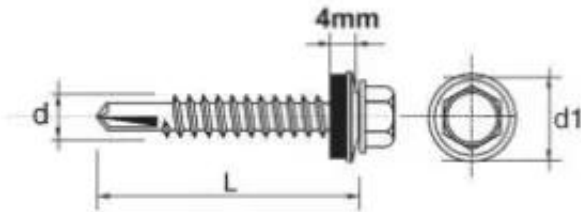

Link do produktu: <https://termix24.pl/wkret-samowiertny-impax-z-epdm-35mm-ral9005-4819mm-p-23901.html>

WKREŃ SAMOWIERTNY IMPAX Z EPDM #3.5MM RAL9005 4.8*19MM

Cena	29,22 zł
Numer katalogowy	635209005*19
Kod producenta	635209005L
Kod EAN	5901845904605
Producent	ESSVE

Opis produktu

SAMOWIERCĄCY WKREŃ IMPAX przeznaczony jest do mocowania blach do stalowych konstrukcji nośnych, lekkich profili.

Wkręty z podkładką uszczelniającą o średnicy 14 mm powlekana gumą EPDM.

Dane techniczne :

Materiał: utwardzona stal SAE 1022

Pokrycie : ocynkowane min. 12 Å/m

Podkładka powlekana samowulkanizującą się gumą EPDM 14 mm

Główna : główka wkręta 5/16" roz. 4,8-5,5

Rozmiar : 4,8×19 mm

Zdolność przewiercenia (mm) : 1,5-3,5 mm

Głębokość zaczepienia max (mm) : 10,0