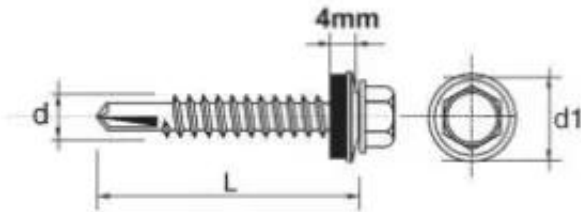

## WKREŃ SAMOWIERTNY IMPAX Z EPDM #3.5MM RAL9006 4.8\*19MM

Cena	<b>29,21 zł</b>
Numer katalogowy	<b>635209006*19</b>
Kod producenta	<b>635209006L</b>
Kod EAN	<b>5906718935304</b>
Producent	<b>ESSVE</b>

### Opis produktu

**SAMOWIERCĄCY WKREŃ IMPAX** przeznaczony jest do mocowania blach do stalowych konstrukcji nośnych, lekkich profili.

Wkręty z podkładką uszczelniającą o średnicy 14 mm powlekana gumą EPDM.

#### Dane techniczne :

Materiał: utwardzona stal SAE 1022

Pokrycie : ocynkowane min. 12 Å/m

Podkładka powlekana samowulkanizującą się gumą EPDM 14 mm

Główna : główka wkręta 5/16" roz. 4,8-5,5

Rozmiar : 4,8×19 mm

Zdolność przewiercenia (mm) : 1,5-3,5 mm

Głębokość zaczepienia max (mm) : 10,0