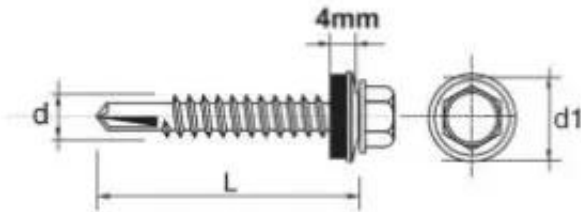

Link do produktu: <https://termix24.pl/wkret-samowiertny-impax-z-epdm-35mm-ral9010-4819mm-p-15743.html>

WKREŃ SAMOWIERTNY IMPAX Z EPDM #3.5MM RAL9010 4.8*19MM

Cena	29,21 zł
Numer katalogowy	635209010*19
Kod producenta	635209010L
Kod EAN	5906718935359
Producent	ESSVE

Opis produktu

SAMOWIERCĄCY WKREŃ IMPAX przeznaczony jest do mocowania blach do stalowych konstrukcji nośnych , lekkich profili .

Wkręty z podkładką uszczelniającą o średnicy 14 mm powlekana gumą EPDM .

Dane techniczne :

Materiał: utwardzona stal SAE 1022

Pokrycie : ocynkowane min. 12 Å/m

Podkładka powlekana samowulkanizującą się gumą EPDM 14 mm

Główna : główka wkręta 5/16" roz. 4,8-5,5

Rozmiar : 4,8×19 mm

Zdolność przewiercenia (mm) : 1,5-3,5 mm

Głębokość zaczepienia max (mm) : 10,0