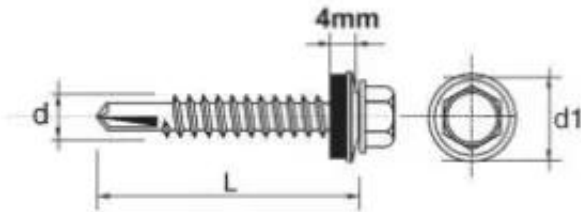

Link do produktu: <https://termix24.pl/wkret-samowiertny-impax-z-epdm-5mm-ral3005-5525mm-p-15889.html>

WKREŃ SAMOWIERTNY IMPAX Z EPDM #5MM RAL3005 5.5*25MM

Cena	35,42 zł
Numer katalogowy	635253005*25
Kod producenta	BF5552514MR3005
Kod EAN	5901845933711
Producent	UN

Opis produktu

SAMOWIERCĄCY WKREŃ IMPAX przeznaczony jest do mocowania blach do stalowych konstrukcji nośnych, lekkich profili. Wkręty z podkładką uszczelniającą o średnicy 14 mm powlekana gumą EPDM lub bez podkładki.

Dane techniczne:

Materiał: utwardzona stal SAE 1022

Pokrycie: ocynkowane min. 12 Å/m

Główna: główka wkręta 5/16" roz. 4,8-5,5, główka wkręta 3/8" roz. 6,3

Rozmiar : 5,5x25

Zdolność przewiercenia (mm): 1,5-5 mm

Głębokość zaczepienia max (mm): 15,0