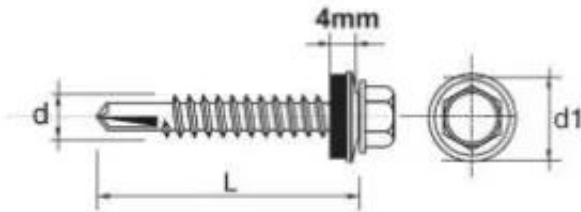

Link do produktu: <https://termix24.pl/wkret-samowiertny-impax-z-epdm-5mm-ral3005-5538mm-p-15878.html>

WKREŃ SAMOWIERTNY IMPAX Z EPDM #5MM RAL3005 5.5*38MM

Cena	56,83 zł
Numer katalogowy	635273005*38
Kod EAN	5906718969897
Producent	GUNNEBO

Opis produktu

SAMOWIERCĄCY WKREŃ IMPAX przeznaczony jest do mocowania blach do stalowych konstrukcji nośnych, lekkich profili. Wkręty z podkładką uszczelniającą o średnicy 14 mm powlekana gumą EPDM lub bez podkładki.

Dane techniczne:

Materiał: utwardzona stal SAE 1022

Pokrycie: ocynkowane min. 12 Å/m

Główka: główka wkręta 5/16" roz. 4,8-5,5, główka wkręta 3/8" roz. 6,3

Rozmiar : 5,5x38

Zdolność przewiercenia (mm): 1,5-5 mm

Głębokość zaczepienia max (mm): 27,0