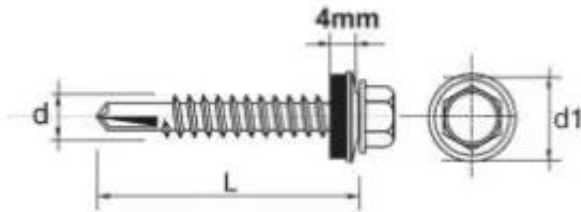

## WKREŃ SAMOWIERTNY IMPAX Z EPDM #5MM RAL3011 5.5\*38MM

Cena	<b>61,18 zł</b>
Numer katalogowy	<b>635273011*38</b>
Kod EAN	<b>5906718945945</b>
Producent	<b>ETANCO</b>

### Opis produktu

**SAMOWIERCĄCY WKREŃ IMPAX** przeznaczony jest do mocowania blach do stalowych konstrukcji nośnych, lekkich profili. Wkręty z podkładką uszczelniającą o średnicy 14 mm powlekana gumą EPDM lub bez podkładki.

#### Dane techniczne:

Materiał: utwardzona stal SAE 1022

Pokrycie: ocynkowane min. 12 Å/m

Główka: główka wkręta 5/16" roz. 4,8-5,5, główka wkręta 3/8" roz. 6,3

Rozmiar : 5,5x38

Zdolność przewiercenia (mm): 1,5-5 mm

Głębokość zaczepienia max (mm): 27,0