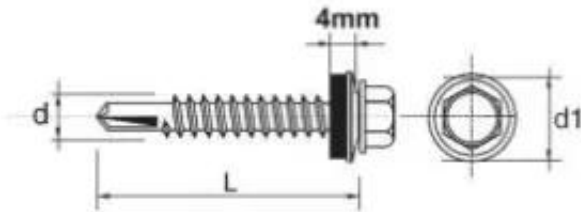

Link do produktu: <https://termix24.pl/wkret-samowiertny-impax-z-epdm-5mm-ral7016-5525mm-p-15880.html>

WKREŃ SAMOWIERTNY IMPAX Z EPDM #5MM RAL7016 5.5*25MM

Cena	35,42 zł
Numer katalogowy	635257016*25
Kod producenta	BF5552514MR7016
Kod EAN	5901845906814
Producent	UN

Opis produktu

SAMOWIERCĄCY WKREŃ IMPAX przeznaczony jest do mocowania blach do stalowych konstrukcji nośnych, lekkich profili. Wkręty z podkładką uszczelniającą o średnicy 14 mm powlekana gumą EPDM lub bez podkładki.

Dane techniczne:

Materiał: utwardzona stal SAE 1022

Pokrycie: ocynkowane min. 12 Å/m

Główka: główka wkręta 5/16" roz. 4,8-5,5, główka wkręta 3/8" roz. 6,3

Rozmiar : 5,5x25

Zdolność przewiercenia (mm): 1,5-5 mm

Głębokość zaczepienia max (mm): 15,0