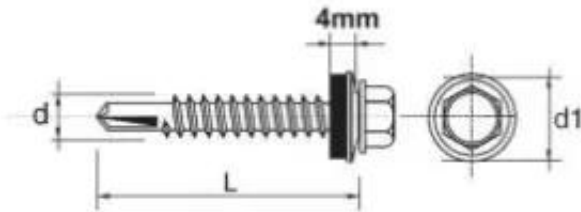

## WKREŃ SAMOWIERTNY IMPAX Z EPDM #5MM RAL7024 5.5\*25MM

Cena	<b>35,42 zł</b>
Numer katalogowy	<b>635257024*25</b>
Kod producenta	<b>BF5552514MR7024</b>
Kod EAN	<b>590845924689</b>
Producent	<b>UN</b>

### Opis produktu

**SAMOWIERCĄCY WKREŃ IMPAX** przeznaczony jest do mocowania blach do stalowych konstrukcji nośnych, lekkich profili. Wkręty z podkładką uszczelniającą o średnicy 14 mm powlekana gumą EPDM lub bez podkładki.

#### Dane techniczne:

Materiał: utwardzona stal SAE 1022

Pokrycie: ocynkowane min. 12 Å/m

Główka: główka wkręta 5/16" roz. 4,8-5,5, główka wkręta 3/8" roz. 6,3

Rozmiar : 5,5x25

Zdolność przewiercenia (mm): 1,5-5 mm

Głębokość zaczepienia max (mm): 15,0