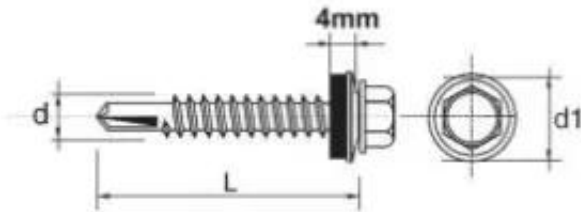

## WKREŃ SAMOWIERTNY IMPAX Z EPDM #5MM RAL7024 5.5\*25MM

|                  |                        |
|------------------|------------------------|
| Cena             | <b>35,42 zł</b>        |
| Numer katalogowy | <b>635257024*25</b>    |
| Kod producenta   | <b>BF5552514MR7024</b> |
| Kod EAN          | <b>590845924689</b>    |
| Producent        | <b>UN</b>              |

### Opis produktu

**SAMOWIERCĄCY WKREŃ IMPAX** przeznaczony jest do mocowania blach do stalowych konstrukcji nośnych, lekkich profili. Wkręty z podkładką uszczelniającą o średnicy 14 mm powlekana gumą EPDM lub bez podkładki.

#### Dane techniczne:

Materiał: utwardzona stal SAE 1022

Pokrycie: ocynkowane min. 12 Å/m

Główna: główka wkręta 5/16" roz. 4,8-5,5, główka wkręta 3/8" roz. 6,3

Rozmiar : 5,5x25

Zdolność przewiercenia (mm): 1,5-5 mm

Głębokość zaczepienia max (mm): 15,0