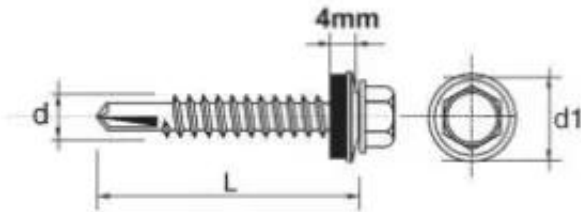

## WKREŃ SAMOWIERTNY IMPAX Z EPDM #5MM RAL7035 5.5\*25MM

Cena	<b>35,42 zł</b>
Numer katalogowy	<b>635257035*25</b>
Kod producenta	<b>BF5552514MR7035</b>
Kod EAN	<b>5901845944984</b>
Producent	<b>UN</b>

### Opis produktu

**SAMOWIERCĄCY WKREŃ IMPAX** przeznaczony jest do mocowania blach do stalowych konstrukcji nośnych, lekkich profili. Wkręty z podkładką uszczelniającą o średnicy 14 mm powlekana gumą EPDM lub bez podkładki.

#### Dane techniczne:

Materiał: utwardzona stal SAE 1022

Pokrycie: ocynkowane min. 12 Å/m

Główna: główka wkręta 5/16" roz. 4,8-5,5, główka wkręta 3/8" roz. 6,3

Rozmiar : 5,5x25

Zdolność przewiercenia (mm): 1,5-5 mm

Głębokość zaczepienia max (mm): 15,0