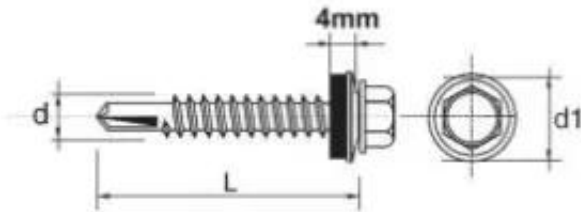

## WKREŃ SAMOWIERTNY IMPAX Z EPDM #5MM RAL8004 5.5\*25MM

|                  |                        |
|------------------|------------------------|
| Cena             | <b>38,70 zł</b>        |
| Numer katalogowy | <b>635258004*25</b>    |
| Kod producenta   | <b>BF5552514MR8004</b> |
| Kod EAN          | <b>5901845900720</b>   |
| Producent        | <b>UN</b>              |

### Opis produktu

**SAMOWIERCĄCY WKREŃ IMPAX** przeznaczony jest do mocowania blach do stalowych konstrukcji nośnych, lekkich profili. Wkręty z podkładką uszczelniającą o średnicy 14 mm powlekana gumą EPDM lub bez podkładki.

#### Dane techniczne:

Materiał: utwardzona stal SAE 1022

Pokrycie: ocynkowane min. 12 Å/m

Główna: główka wkręta 5/16" roz. 4,8-5,5, główka wkręta 3/8" roz. 6,3

Rozmiar : 5,5x25

Zdolność przewiercenia (mm): 1,5-5 mm

Głębokość zaczepienia max (mm): 15,0