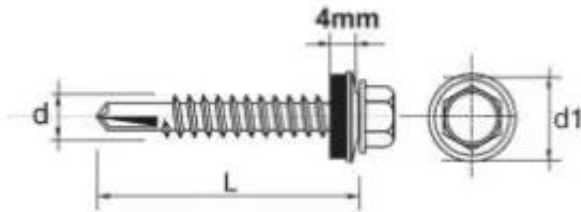

Link do produktu: <https://termix24.pl/wkret-samowiertny-impax-z-epdm-5mm-ral8004-5538mm-p-15884.html>

WKREŃ SAMOWIERTNY IMPAX Z EPDM #5MM RAL8004 5.5*38MM

Cena	61,18 zł
Numer katalogowy	635278004*38
Kod EAN	5906718946140
Producent	ETANCO

Opis produktu

SAMOWIERCĄCY WKREŃ IMPAX przeznaczony jest do mocowania blach do stalowych konstrukcji nośnych, lekkich profili. Wkręty z podkładką uszczelniającą o średnicy 14 mm powlekana gumą EPDM lub bez podkładki.

Dane techniczne:

Materiał: utwardzona stal SAE 1022

Pokrycie: ocynkowane min. 12 Å/m

Główna: główka wkręta 5/16" roz. 4,8-5,5, główka wkręta 3/8" roz. 6,3

Rozmiar : 5,5x38

Zdolność przewiercenia (mm): 1,5-5 mm

Głębokość zaczepienia max (mm): 27,0