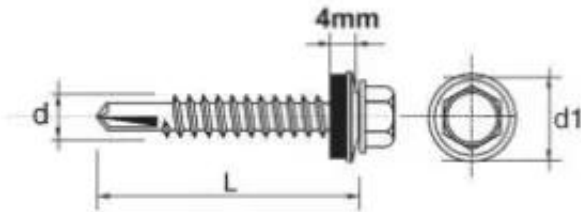

## WKREŃ SAMOWIERTNY IMPAX Z EPDM #5MM RAL8017 5.5\*25MM

Cena	<b>35,42 zł</b>
Numer katalogowy	<b>635258017*25</b>
Kod producenta	<b>BF5552514MR8017</b>
Kod EAN	<b>5901845900737</b>
Producent	<b>UN</b>

### Opis produktu

**SAMOWIERCĄCY WKREŃ IMPAX** przeznaczony jest do mocowania blach do stalowych konstrukcji nośnych, lekkich profili. Wkręty z podkładką uszczelniającą o średnicy 14 mm powlekana gumą EPDM lub bez podkładki.

#### Dane techniczne:

Materiał: utwardzona stal SAE 1022

Pokrycie: ocynkowane min. 12 Å/m

Główna: główka wkręta 5/16" roz. 4,8-5,5, główka wkręta 3/8" roz. 6,3

Rozmiar : 5,5x25

Zdolność przewiercenia (mm): 1,5-5 mm

Głębokość zaczepienia max (mm): 15,0