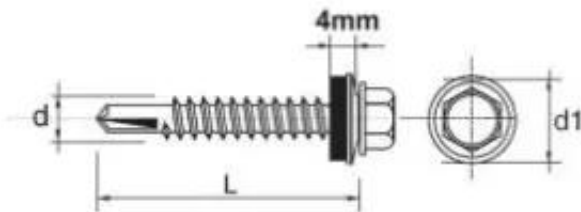

## WKREŃ SAMOWIERTNY IMPAX Z EPDM #5MM RAL8017 5.5\*38MM

Cena	<b>61,25 zł</b>
Numer katalogowy	<b>635278017*38</b>
Kod EAN	<b>5901845930376</b>
Producent	<b>GUNNEBO</b>

### Opis produktu

**SAMOWIERCĄCY WKREŃ IMPAX** przeznaczony jest do mocowania blach do stalowych konstrukcji nośnych, lekkich profili. Wkręty z podkładką uszczelniającą o średnicy 14 mm powlekana gumą EPDM lub bez podkładki.

#### Dane techniczne:

Materiał: utwardzona stal SAE 1022

Pokrycie: ocynkowane min. 12 Å/m

Główka: główka wkręta 5/16" roz. 4,8-5,5, główka wkręta 3/8" roz. 6,3

Rozmiar : 5,5x38

Zdolność przewiercenia (mm): 1,5-5 mm

Głębokość zaczepienia max (mm): 27,0