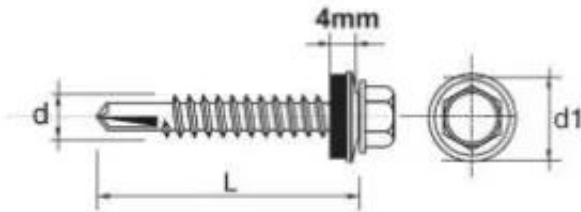

## WKREŃ SAMOWIERTNY IMPAX Z EPDM #5MM RAL8017 5.5\*38MM

Cena	<b>61,25 zł</b>
Numer katalogowy	<b>635278017*38</b>
Kod EAN	<b>5901845930376</b>
Producent	<b>GUNNEBO</b>

### Opis produktu

**SAMOWIERCĄCY WKREŃ IMPAX** przeznaczony jest do mocowania blach do stalowych konstrukcji nośnych, lekkich profili. Wkręty z podkładką uszczelniającą o średnicy 14 mm powlekana gumą EPDM lub bez podkładki.

#### Dane techniczne:

Materiał: utwardzona stal SAE 1022

Pokrycie: ocynkowane min. 12 Å/m

Główka: główka wkręta 5/16" roz. 4,8-5,5, główka wkręta 3/8" roz. 6,3

Rozmiar : 5,5x38

Zdolność przewiercenia (mm): 1,5-5 mm

Głębokość zaczepienia max (mm): 27,0