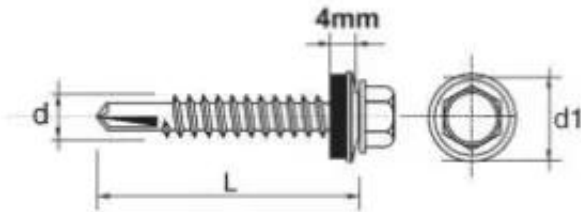

Link do produktu: <https://termix24.pl/wkret-samowiertny-impax-z-epdm-5mm-ral9006-5525mm-p-15899.html>

WKREŃ SAMOWIERTNY IMPAX Z EPDM #5MM RAL9006 5.5*25MM

Cena	39,11 zł
Numer katalogowy	635259006*25
Kod producenta	BF5552514MR9006
Kod EAN	5901845900768
Producent	UN

Opis produktu

SAMOWIERCĄCY WKREŃ IMPAX przeznaczony jest do mocowania blach do stalowych konstrukcji nośnych, lekkich profili. Wkręty z podkładką uszczelniającą o średnicy 14 mm powlekana gumą EPDM lub bez podkładki.

Dane techniczne:

Materiał: utwardzona stal SAE 1022

Pokrycie: ocynkowane min. 12 Å/m

Główka: główka wkręta 5/16" roz. 4,8-5,5, główka wkręta 3/8" roz. 6,3

Rozmiar : 5,5x25

Zdolność przewiercenia (mm): 1,5-5 mm

Głębokość zaczepienia max (mm): 15,0