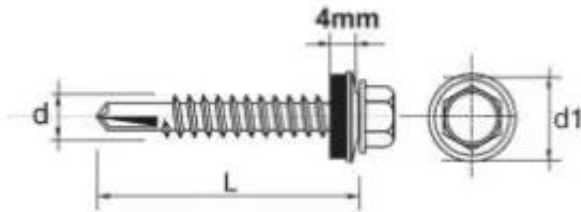

Link do produktu: <https://termix24.pl/wkret-samowiertny-impax-z-epdm-5mm-ral9010-5538mm-p-15885.html>

## WKREŃ SAMOWIERTNY IMPAX Z EPDM #5MM RAL9010 5.5\*38MM

Cena	<b>61,25 zł</b>
Numer katalogowy	<b>635279010*38</b>
Kod EAN	<b>5906718946263</b>
Producent	<b>ETANCO</b>

### Opis produktu

**SAMOWIERCĄCY WKREŃ IMPAX** przeznaczony jest do mocowania blach do stalowych konstrukcji nośnych, lekkich profili. Wkręty z podkładką uszczelniającą o średnicy 14 mm powlekana gumą EPDM lub bez podkładki.

#### Dane techniczne:

Materiał: utwardzona stal SAE 1022

Pokrycie: ocynkowane min. 12 Å/m

Główna: główka wkręta 5/16" roz. 4,8-5,5, główka wkręta 3/8" roz. 6,3

Rozmiar : 5,5x38

Zdolność przewiercenia (mm): 1,5-5 mm