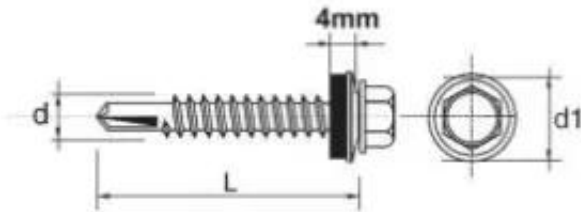

## WKREŃ SAMOWIERTNY IMPAX Z EPDM #5MM RAL9011 5.5\*25MM

Cena	<b>35,42 zł</b>
Numer katalogowy	<b>635259011*25</b>
Kod producenta	<b>BF5552514MR9011</b>
Kod EAN	<b>5901845956536</b>
Producent	<b>UN</b>

### Opis produktu

**SAMOWIERCĄCY WKREŃ IMPAX** przeznaczony jest do mocowania blach do stalowych konstrukcji nośnych, lekkich profili. Wkręty z podkładką uszczelniającą o średnicy 14 mm powlekana gumą EPDM lub bez podkładki.

#### Dane techniczne:

Materiał: utwardzona stal SAE 1022

Pokrycie: ocynkowane min. 12 Å/m

Główka: główka wkręta 5/16" roz. 4,8-5,5, główka wkręta 3/8" roz. 6,3

Rozmiar : 5,5x25

Zdolność przewiercenia (mm): 1,5-5 mm

Głębokość zaczepienia max (mm): 15,0