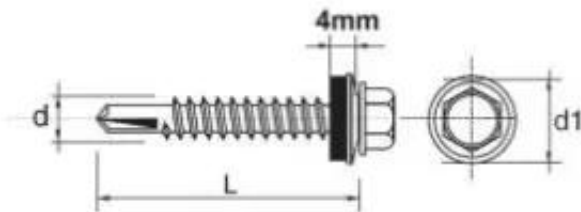

Link do produktu: <https://termix24.pl/wkret-samowiertny-impax-z-epdm-ocynkowany-5525mm-5mm-p-15744.html>

WKREŃ SAMOWIERTNY IMPAX Z EPDM OCYNKOWANY 5.5*25MM #5MM

Cena	30,84 zł
Numer katalogowy	63525 5.5*25
Kod producenta	BF5552514MR
Kod EAN	5410439483377
Producent	UN

Opis produktu

SAMOWIERCĄCY WKREŃ IMPAX przeznaczony jest do mocowania blach do stalowych konstrukcji nośnych, lekkich profili. Wkręty z podkładką uszczelniającą o średnicy 14 mm powlekana gumą EPDM lub bez podkładki.

Dane techniczne:

Materiał: utwardzona stal SAE 1022

Pokrycie: ocynkowane min. 12 Å/m

Główna: główka wkręta 5/16" roz. 4,8-5,5, główka wkręta 3/8" roz. 6,3

Rozmiar : 5,5x25

Zdolność przewiercenia (mm): 1,5-5 mm

Głębokość zaczepienia max (mm): 15,0