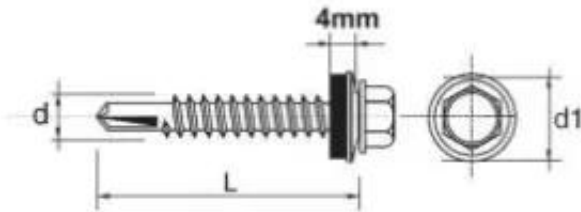

Link do produktu: <https://termix24.pl/wkret-samowiertny-impax-z-epdm-ocynkowany-5525mm-5mm-p-15744.html>

WKREŃ SAMOWIERTNY IMPAX Z EPDM OCYNKOWANY 5.5*25MM #5MM

Cena	30,84 zł
Numer katalogowy	63525 5.5*25
Kod producenta	BF5552514MR
Kod EAN	5410439483377
Producent	UN

Opis produktu

SAMOWIERCĄCY WKREŃ IMPAX przeznaczony jest do mocowania blach do stalowych konstrukcji nośnych, lekkich profili. Wkręty z podkładką uszczelniającą o średnicy 14 mm powlekana gumą EPDM lub bez podkładki.

Dane techniczne:

Materiał: utwardzona stal SAE 1022

Pokrycie: ocynkowane min. 12 Å/m

Główka: główka wkręta 5/16" roz. 4,8-5,5, główka wkręta 3/8" roz. 6,3

Rozmiar : 5,5x25

Zdolność przewiercenia (mm): 1,5-5 mm

Głębokość zaczepienia max (mm): 15,0