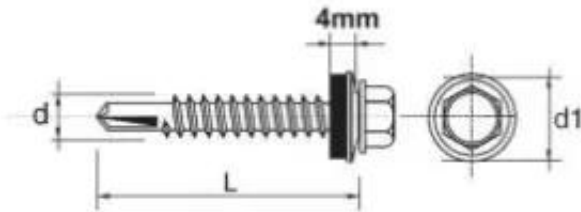

Link do produktu: <https://termix24.pl/wkret-samowiertny-impax-z-epdm-ocynkowany-5550mm-5mm-p-18455.html>

WKREŃ SAMOWIERTNY IMPAX Z EPDM OCYNKOWANY 5.5*50MM #5MM

Cena	60,15 zł
Numer katalogowy	63530 5.5*50
Kod producenta	750416001005505003
Kod EAN	5410439483414
Producent	UN

Opis produktu

SAMOWIERCĄCY WKREŃ IMPAX przeznaczony jest do mocowania blach do stalowych konstrukcji nośnych, lekkich profili. Wkręty z podkładką uszczelniającą o średnicy 14 mm powlekana gumą EPDM lub bez podkładki.

Dane techniczne:

Materiał: utwardzona stal SAE 1022

Pokrycie: ocynkowane min. 12 Å/m

Główna: główka wkręta klucz 8 mm

Rozmiar : 5,5x50

Zdolność przewiercenia (mm): 1,5-5 mm

Głębokość zaczepienia max (mm): 41,0