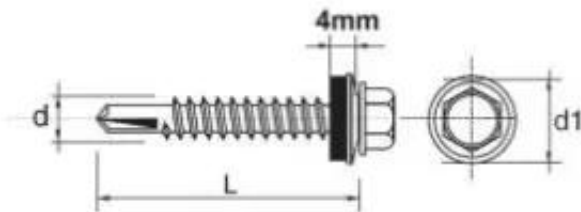

Link do produktu: <https://termix24.pl/wkret-samowiertny-impax-z-epdm-ocynkowany-5575mm-5mm-p-15746.html>

WKREŃ SAMOWIERTNY IMPAX Z EPDM OCYNKOWANY 5.5*75MM #5MM

Cena	80,87 zł
Numer katalogowy	63531 5.5*75
Kod EAN	5901845900829
Producent	ESSVE

Opis produktu

SAMOWIERCĄCY WKREŃ IMPAX przeznaczony jest do mocowania blach do stalowych konstrukcji nośnych, lekkich profili. Wkręty z podkładką uszczelniającą o średnicy 14 mm powlekana gumą EPDM lub bez podkładki.

Dane techniczne:

Materiał: utwardzona stal SAE 1022

Pokrycie: ocynkowane min. 12 Å/m

Główna: główka wkręta 5/16" roz. 4,8-5,5, główka wkręta 3/8" roz. 6,3

Rozmiar : 5,5x75

Zdolność przewiercenia (mm): 5 mm

Głębokość zaczepienia max (mm): 66,0