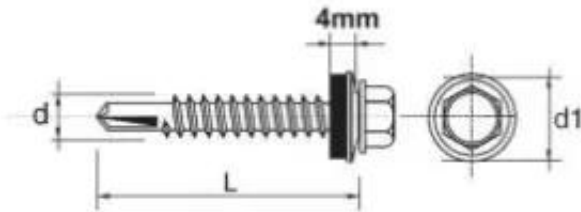

Dane aktualne na dzień: 12-04-2026 23:45

Link do produktu: <https://termix24.pl/wkret-samowiertny-impax-z-epdm-ocynkowany-6325mm-6mm-p-18454.html>

WKREŃ SAMOWIERTNY IMPAX Z EPDM OCYNKOWANY 6.3*25MM #6MM

Cena	44,28 zł
Numer katalogowy	63528 6.3*25
Kod producenta	63528
Kod EAN	5901845933889
Producent	ESSVE

Opis produktu

Pracujemy nad opisem.