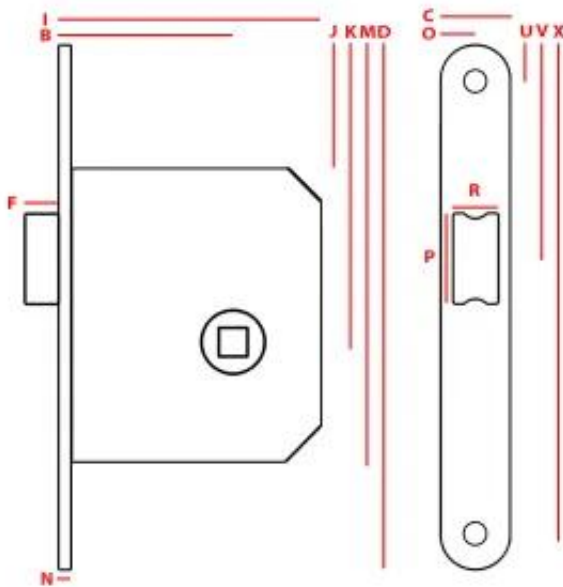

Link do produktu: <https://termix24.pl/zamek-wpuszczany-jania-50-tylko-na-klamke-p-8844.html>

## ZAMEK WPUSZCZANY JANIA 50 - TYLKO NA KLAMKĘ

Cena	<b>13,20 zł</b>
Numer katalogowy	<b>MP ZW BKL</b>
Kod producenta	<b>Z074</b>
Kod EAN	<b>5908278400346</b>
Producent	<b>UN</b>

### Opis produktu

Dane techniczne

Wymiary:

I: 75,5, B: 50, F: 10,5, N: 3, J: 35, K: 86,  
M: 119, D: 153, C: 20, O: 10, U: 10,2, V: 61,7, X: 142,8, R: 12, P: 25.

Skład kompletu:

Zamek - x1

Zamiana strony Lewa/Prawa: