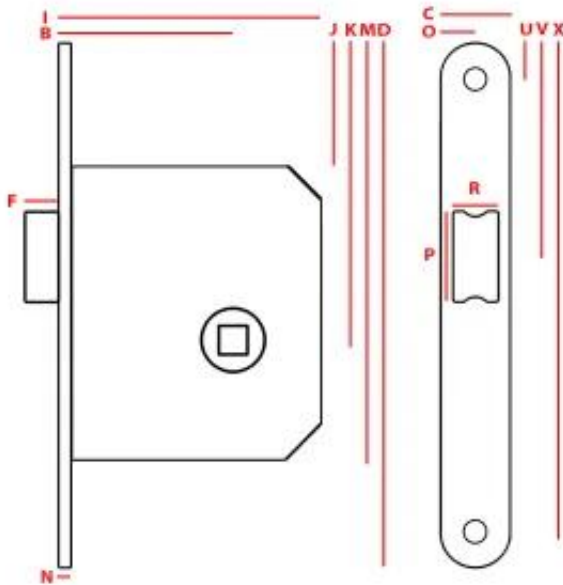

Link do produktu: <https://termix24.pl/zamek-wpuszczany-jania-50-tylko-na-klamke-p-8844.html>

## ZAMEK WPUSZCZANY JANIA 50 - TYLKO NA KLAMKĘ

Cena	<b>13,20 zł</b>
Numer katalogowy	<b>MP ZW BKL</b>
Kod producenta	<b>Z074</b>
Kod EAN	<b>5908278400346</b>
Producent	<b>UN</b>

### Opis produktu

Dane techniczne

Wymiary:

I: 75,5, B: 50, F: 10,5, N: 3, J: 35, K: 86,  
M: 119, D: 153, C: 20, O: 10, U: 10,2, V: 61,7, X: 142,8, R: 12, P: 25.

Skład kompletu:

Zamek - x1

Zamiana strony Lewa/Prawa: