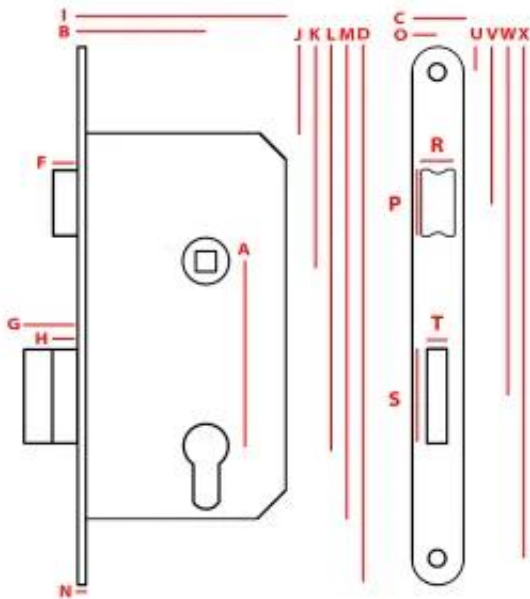

Link do produktu: <https://termix24.pl/zamek-wpuszczany-jania-6050-na-wkladke-p-8829.html>

ZAMEK WPUSZCZANY JANIA 60/50 NA WKŁADKĘ

Cena	19,79 zł
Numer katalogowy	MP ZW 60Y5 J
Kod producenta	Z012
Kod EAN	5908278400063
Producent	UN

Opis produktu

Dane techniczne

Wymiary:

I: 81, B: 50, F: 10,5, G: 21, H: 10,5, N: 3, A: 60, J: 30,5, K: 81, L: 141,
M: 170, D: 200, C: 20, O: 10, U: 12,5, V: 56,8, W: 119,5, X: 187,5, R: 12, P: 25, T: 8, S: 37.

Skład kompletu:

Zamek - x1
Zaczep 20x20 - x1
Wkręty - x7

Dźwignia:

Tak

Zamiana strony Lewa/Prawa:

Tak