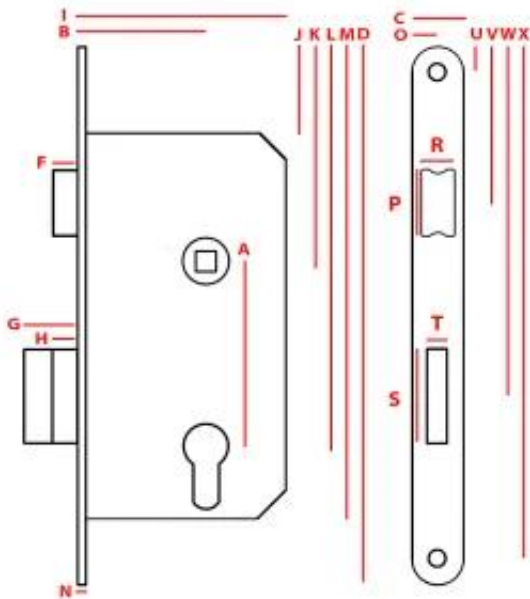

Link do produktu: <https://termix24.pl/zamek-wpuszczany-jania-7250-wc-p-8835.html>

ZAMEK WPUSZCZANY JANIA 72/50 WC

Cena	20,87 zł
Numer katalogowy	MP ZW 72W5 J
Kod producenta	Z082
Kod EAN	5908278400414
Producent	UN

Opis produktu

Dane techniczne

Wymiary:

I: 81, B: 50, F: 10,5, H: 10,5, N: 3, A: 72, J: 35, K: 86, L: 158,
M: 186, D: 210, C: 20, O: 10, U: 12,5, V: 62, W: 136, X: 197,5, R: 12, P: 25, T: 8, S: 37.

Skład kompletu:

Zamek - x1
Zaczep 20x20 - x1
Wkręty - x7

Dźwignia:

Tak

Zamiana strony Lewa/Prawa:

Tak