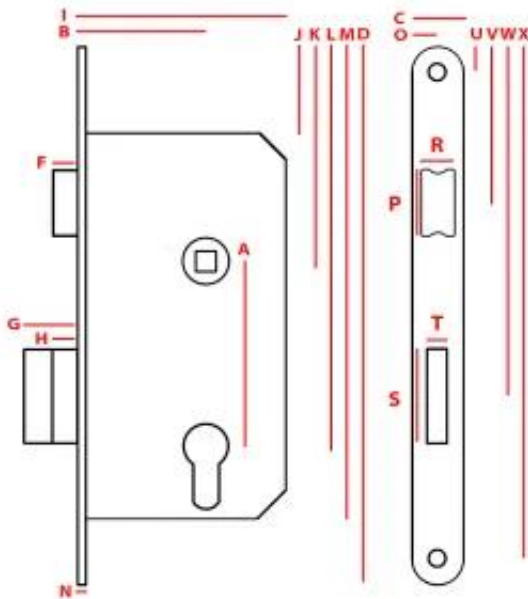

Link do produktu: <https://termix24.pl/zamek-wpuszczany-jania-7260-na-klucz-p-8833.html>

ZAMEK WPUSZCZANY JANIA 72/60 NA KLUCZ

Cena	23,63 zł
Numer katalogowy	MP ZW 72K6 J
Kod producenta	Z010
Kod EAN	5908278400025
Producent	UN

Opis produktu

Dane techniczne

Wymiary:

I: 91, B: 60, F: 10,5, G: 21, H: 10,5, N: 3, A: 72, J: 35, K: 86, L: 158,
M: 186, D: 210, C: 20, O: 10, U: 12,5, V: 62, W: 136, X: 197,5, R: 12, P: 25, T: 8, S: 37.

Skład kompletu:

Zamek - x1
Zaczep 20x20 - x1
Klucz - x2
Wkręty - x7

Dźwignia:

Tak

Zamiana strony Lewa/Prawa:

Tak