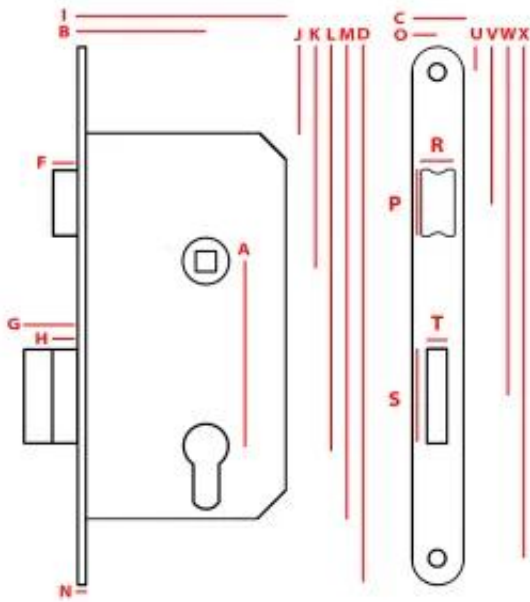

Link do produktu: <https://termix24.pl/zamek-wpuszczany-jania-7260-wc-p-8836.html>

## ZAMEK WPUSZCZANY JANIA 72/60 WC

Cena	<b>20,64 zł</b>
Numer katalogowy	<b>MP ZW 72W6 J</b>
Kod producenta	<b>Z018</b>
Kod EAN	<b>5908278400155</b>
Producent	<b>UN</b>

### Opis produktu

Dane techniczne

Wymiary:

I: 91, B: 60, F: 10,5, H: 10,5, N: 3, A: 72, J: 35, K: 86, L: 158,  
M: 186, D: 210, C: 20, O: 10, U: 12,5, V: 62, W: 136, X: 197,5, R: 12, P: 25, T: 8, S: 37.

Skład kompletu:

Zamek - x1  
Zaczep 20x20 - x1  
Wkręty - x7

Dźwignia:

Tak

Zamiana strony Lewa/Prawa:

Tak