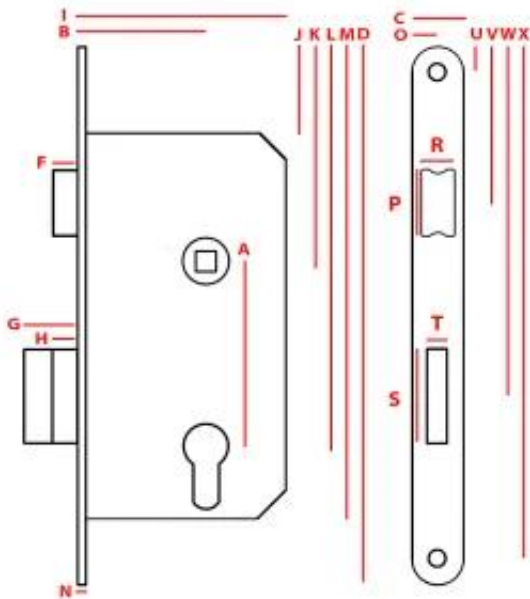

Link do produktu: <https://termix24.pl/zamek-wpuszczany-jania-7260-wc-p-8836.html>

ZAMEK WPUSZCZANY JANIA 72/60 WC

Cena	21,91 zł
Numer katalogowy	MP ZW 72W6 J
Kod producenta	Z018
Kod EAN	5908278400155
Producent	UN

Opis produktu

Dane techniczne

Wymiary:

I: 91, B: 60, F: 10,5, H: 10,5, N: 3, A: 72, J: 35, K: 86, L: 158,
M: 186, D: 210, C: 20, O: 10, U: 12,5, V: 62, W: 136, X: 197,5, R: 12, P: 25, T: 8, S: 37.

Skład kompletu:

Zamek - x1
Zaczep 20x20 - x1
Wkręty - x7

Dźwignia:

Tak

Zamiana strony Lewa/Prawa:

Tak