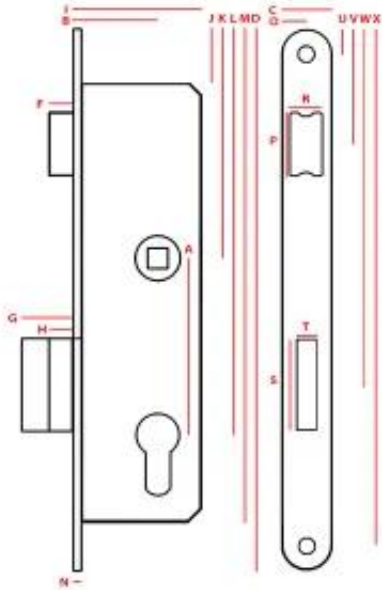

Link do produktu: <https://termix24.pl/zamek-wpuszczany-jania-9022-waski-na-wkladke-p-12569.html>

ZAMEK WPUSZCZANY JANIA 90/22 WĄSKI NA WKŁADKĘ

Cena	25,62 zł
Numer katalogowy	MP ZW ZZW
Kod producenta	Z075
Kod EAN	5908278400353
Producent	UN

Opis produktu

Dane techniczne

Wymiary:

I: 39, B: 22, F: 9,5, H: 10, N: 3, A: 90, J: 21,5, K: 74,5, L: 164,5,
M: 200, D: 220, C: 20, O: 10, U: 10,2, V: 45,8, W: 142,2, X: 208,8, R: 12, P: 25, T: 8, S: 33.

Skład kompletu:

Zamek - x1
Zaczep - x1
Wkręty - x5

Dźwignia:

Tak

Zamiana strony Lewa/Prawa:

Tak