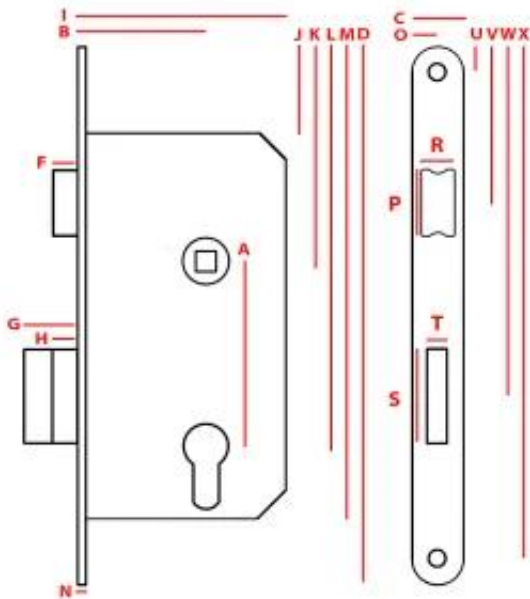

Link do produktu: <https://termix24.pl/zamek-wpuszczany-jania-9050-na-wkladke-p-8843.html>

ZAMEK WPUSZCZANY JANIA 90/50 NA WKŁADKĘ

Cena	21,30 zł
Numer katalogowy	MP ZW 90Y5 J
Kod producenta	Z001
Kod EAN	5908278400049
Producent	UN

Opis produktu

Dane techniczne

Wymiary:

I: 81, B: 50, F: 10,5, G: 21, H: 10,5, N: 3, A: 90, J: 32,5, K: 83,5, L: 173,5,
M: 203,5, D: 235, C: 20, O: 10, U: 12,5, V: 59, W: 151,5, X: 222,5, R: 12, P: 25, T: 8, S: 37.

Skład kompletu:

Zamek - x1
Zaczep 20x20 - x1
Wkręty - x7

Dźwignia:

Tak

Zamiana strony Lewa/Prawa:

Tak