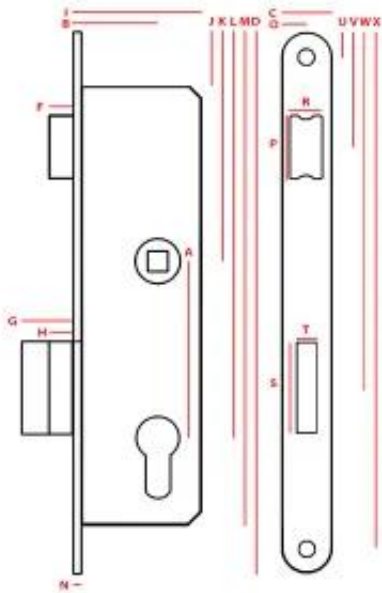

Link do produktu: <https://termix24.pl/zamek-wpuszczany-jania-rolka-9022-na-klucz-p-8842.html>

ZAMEK WPUSZCZANY JANIA ROLKA 90/22 NA KLUCZ

Cena	26,74 zł
Numer katalogowy	MP ZW 90 RZJ
Kod producenta	Z078
Kod EAN	5908278400384
Producent	UN

Opis produktu

Dane techniczne

Wymiary:

I: 39, B: 22, F: 6, H: 10, N: 3, A: 90, J: 21,5, K: 74,5, L: 164,5,
M: 200, D: 220, C: 20, O: 10, U: 10,2, V: 45,3, W: 142,2, X: 208,8, R: 12, P: 25, T: 8, S: 33.

Skład kompletu:

Zamek - x1
Zaczep - x1
Klucz - x2
Wkręty - x5

Zamiana strony Lewa/Prawa:

Uniwersalny