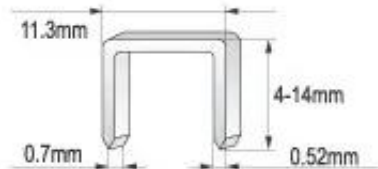

Dane aktualne na dzień: 03-04-2026 18:46

Link do produktu: <https://termix24.pl/zszywacz-tapicerski-4-14mm-zszywki-07m-p-20010.html>

ZSZYWACZ TAPICERSKI 4-14MM ZSZYWKI 0.7M

Cena	42,66 zł
Numer katalogowy	YT-7007
Kod producenta	YT-7007
Kod EAN	5906083970078
Producent	YATO

Łączy materiały za pomocą wbijanej z dużą siłą stalowej zszywki.

Zszywacz przeznaczony jest do wbijania typowych, stalowych, prostokątnych zszywek w zakresie długości od 4-14mm, grubości 0,7mm.

Zszywacz z regulacją docisku sprężyny bijaka - regulowana siła uderzenia.