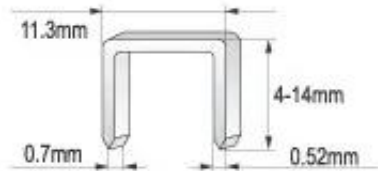

## ZSZYWACZ TAPICERSKI 4-14MM ZSZYWKI 0.7M

Cena	<b>42,66 zł</b>
Numer katalogowy	<b>YT-7007</b>
Kod producenta	<b>YT-7007</b>
Kod EAN	<b>5906083970078</b>
Producent	<b>YATO</b>

Łączy materiały za pomocą wbijanej z dużą siłą stalowej zszywki.

Zszywacz przeznaczony jest do wbijania typowych, stalowych, prostokątnych zszywek w zakresie długości od 4-14mm, grubości 0,7mm.

Zszywacz z regulacją docisku sprężyny bijaka - regulowana siła uderzenia.